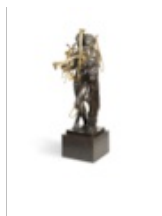

LOT N° 54

Estimation: 40 000 / 50 000 €

ARMAN (1928-2005)

The Man with Trumpets, 1996
Épreuve en bronze à patine noire et dorée
Signée et numérotée 6/8...