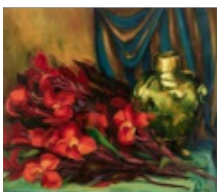

LOT N° 22

ÉMILE OTHON FRIESZ (1879-1949)

Nature morte au bouquet de fleurs

Huile sur isorel

Signée en bas à droite...

Estimation: 3 000 / 4 000 €