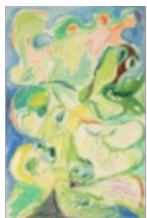

LOT N° 65

PIERRE ALECHINSKY (Né en 1927)

Un brin de fraîcheur, 1961
Huile sur toile
Signée en bas vers la gauche...

Estimation: 70 000 / 90 000 €