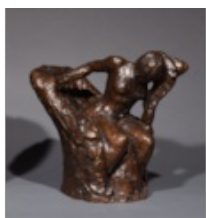

LOT N° 4

Estimation: 9 000 / 13 000 €

EDGAR DEGAS (1834-1917)

Femme assise dans un fauteuil, s'essuyant la nuque
Épreuve en bronze à patine brun nuancé
Numérotée 44 IX/IX...