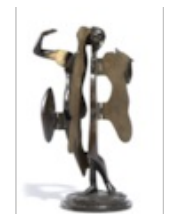

LOT N° 57

Estimation: 3 500 / 5 500 €

ARMAN (1928-2005)

For You, 1995

Épreuve en bronze à patine brune

Signée sur la terrasse...