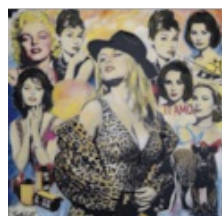

Estimation: 500 / 1 000 €

**LOT N° 77**

SACO (XX-XXIe)

Brigitte Bardot, Ti amo
Technique mixte sur toile
Signée en bas à gauche...

Estimation: 2 000 / 3 000 €

**LOT N° 23**

GRAHAM VIVIAN SUTHERLAND (1903-1980)