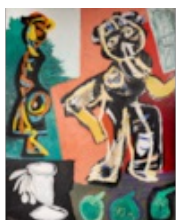

LOT N° 66.1

Estimation: 50 000 / 70 000 €

KAREL APPEL (1921-2006)

Shadows of life, 1986
Huile sur toile
Signée en bas à gauche...