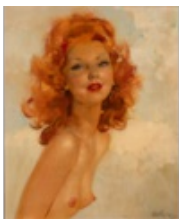

LOT N° 45

JEAN GABRIEL DOMERGUE (1889-1962)

Portrait présumé de Nadine de Rothschild
Huile sur toile
Signée en bas à droite...

Estimation: 8 000 / 12 000 €