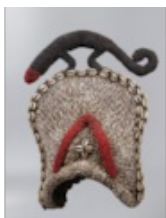

LOT N° 131

Estimation: 200 / 300 €

COIFFE DU SORCIER DE LA CHEFFERIE

Bamoun, Cameroun
Fin XIXe - Début Xxe
Fibres végétales, perles de verre, cauris...