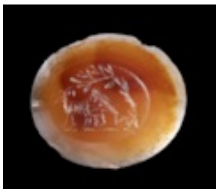

Bronze à patine verte
Belle conservation
L. 22 cm...

Estimation: 2 500 / 3 000 €

**LOT N° 66**

FIBULE SANGUISUGA

Bronze
Dim. 15,5 x 7x 5,3 cm
Etrurie, 710-675 av. J.-C....

Estimation: 500 / 600 €

**LOT N° 67**

PENDENTIF

Marbre
Dim. 8 x 3,8 x 1 cm
Chine, Mongolie...

Estimation: 200 / 400 €

**LOT N° 68**

INTAILLE ROMAINE

Chrysoprase.
Dim. 10 x 11 mm
Art romain, Ier siècle...

Estimation: 300 / 400 €

**LOT N° 69**

INTAILLE ROMAINE

Agate cornaline
Dim. 12 x 15 mm
Art romain, Ier-IIe siècle...

Estimation: 200 / 400 €

**LOT N° 70**

BAGUE FRAGMENTAIRE ROMAINE

Nicolo et bronze
Intaille 7 x 9 mm
Art romain, IIe-IIIe siècle ...