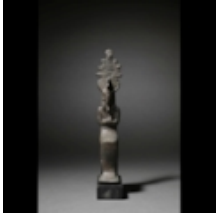

LOT N° 51

STATUETTE D'OSIRIS-IAH

Bronze à patine brune

H. 16,5 cm

Egypte, Basse-Epoque, 664-332 av. J.-C...

Estimation: 1 600 / 3 000 €