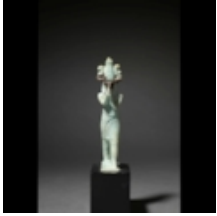

LOT N° 26

Estimation: 900 / 1 300 €

AMULETTE DE THOT-IBIS

Faïence bleue et noire
H. 8,3 cm
Egypte, période ptolémaïque, circa IIIe siècle av.J.-C. ...