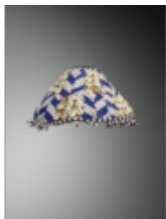

Fin XIXe - Début XXe

Fibres végétales, perles ...

Estimation: 100 / 200 €

**LOT N° 102****Estimation: 100 / 200 €**

COIFFE

Pende, Congo
Fin XIXe - Début XXe
Fibre végétale, perles de verre

**LOT N° 103****Estimation: 100 / 200 €**