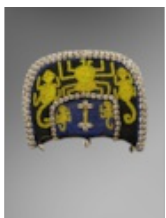

LOT N° 86

Estimation: 200 / 300 €

COIFFE DE CONSEILLER DU ROI

Bamoun, Cameroun

Fin XIXe - début XXe

Fibres végétales, perles de verre, cauris...