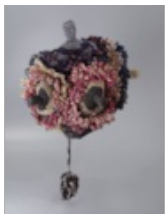

LOT N° 135

Estimation: 100 / 200 €

COIFFE D'INTRONISATION DE REINE

Bamoun, Cameroun
Fin XIXe - Début Xxe
Fibres végétales...

LOT N° 136

Estimation: 200 / 300 €

STATUE DIVINATOIRE

Tribu des Manbilla

Cette statue est utilisé par les devins de la tribu...