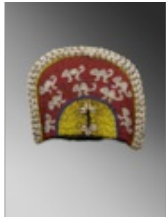

LOT N° 83

Estimation: 200 / 300 €

COIFFE DE KOM

Bamoun, Cameroun

Fin XIXe - Début XXe

Fibres végétales, perles de verre, cauris...