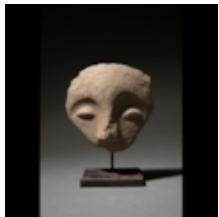

LOT N° 2

IDOLE FRAGMENTAIRE

Terre-cuite. 12,5 x 13 cm circa.

Proto-Vinca. Ve millénaire av. J.-C.

...

Estimation: 800 / 1 000 €