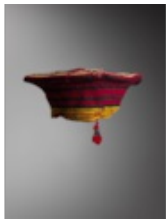

LOT N° 127

Estimation: 100 / 200 €

COIFFE

Bamiléké, Cameroun
Fin XIXe - Début Xxe
Fibres végétales, tissu...