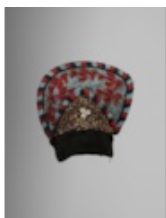

LOT N° 88

COIFFE DE KOM MESSAGER

Bamoun, Cameroun

Fin XIXe - Début XXe

Fibres végétales, perles de verre, cauris...

Estimation: 200 / 300 €