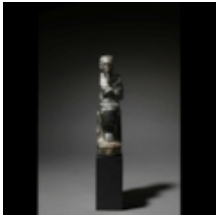

LOT N° 50

STATUETTE DE PTAH

Stéatite. H. 11 cm

Egypte, Basse-Epoque, 664-332 av. J.-C.

...

Estimation: 2 500 / 3 000 €