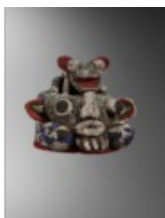

**LOT N° 107**

COIFFE DE NA-FON REINE MERE

Bamoun, Cameroun

Fin XIXe - Début XXe

Bois, tissu, perles de verre...

Estimation: 400 / 600 €**LOT N° 108**

COIFFE DE GRAND CHASSEUR

Tikar, Cameroun