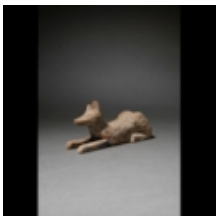

TETE DE PTAH

Calcaire et trace d'alliage cuivreux.

H. 2,7 cm

Egypte, Basse-Epoque, 712-332 av. J.-C....

Estimation: 500 / 600 €**LOT N° 48**

FIGURE D'ANUBIS

Bois sculpté polychrome,

H. 4,5 cm x L. 10 cm