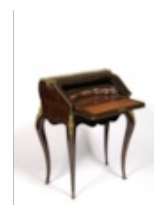

LOT N° 213

PETIT BUREAU DE PENTE

En bois de placage de style Louis XV garni de bronzes dorés. Il ouvre par un tiroir en façade et l'abattant démasque trois petits tiroirs et un compartiment galbés...

Estimation: 500 / 800 €