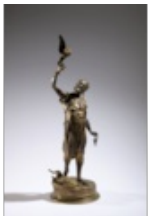

LOT N° 203

Pierre-Jules MENE (1810-1879)

Fauconnier arabe
Sujet en bronze à patine dorée signé sur la terrasse
H. 68 cm

Estimation: 500 / 700 €

ADJUGÉ(E): 1 200 €

LOT N° 204

Jean GAUTHERIN (1840-1890)

Porteuse d'eau
Bronze à patine médaille signé sur la terrasse. Porte un cachet de fondeur AB Paris....

Estimation: 700 / 900 €

ADJUGÉ(E): 800 €