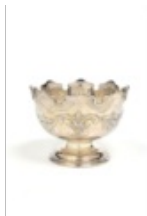

LOT N° 296

ELKINGTON CO

RAFRAICHISSOIR
En argent, les bords chantournés et la panse à décor repoussé de rinceaux....

Estimation: 700 / 1 000 €

ADJUGÉ(E): 800 €

LOT N° 297

WALKER HALL

ENCRIER ART NOUVEAU
En argent, à deux godets.
Signé, numéroté....

Estimation: 300 / 500 €

ADJUGÉ(E): 1 100 €