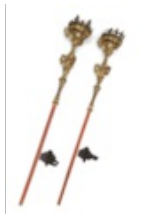

LOT N° 112

Estimation: 2 000 / 3 000 €

PAIRE DE GRANDES PORTE TORCHERES

En bois doré et coupelles en métal polychrome découpé,
sur ... en bois peint
Epoque XVIIIème...