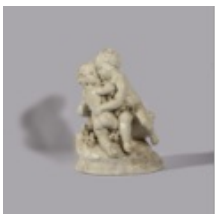

LOT N° 194

CAPODIMONTE ITALIE

Groupe en porcelaine
Circa 1900
H. 48 cm

Estimation: 50 / 100 €

ADJUGÉ(E): 100 €