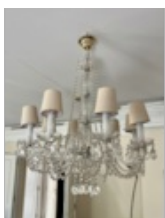

LOT N° 276

LUSTRE

A huit bras de lumière reliés par des guirlandes de pendeloques et pampilles de cristal.

H environ 90 cm

Estimation: 700 / 900 €