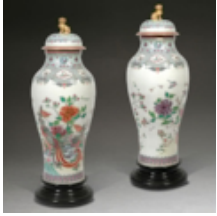

LOT N° 262

Estimation: 8 000 / 10 000 €

PAIRE D'IMPORTANTES VASES COUVERTS

ADJUGÉ(E): 8 000 €

En porcelaine blanche émaillée polychrome à décor d'oiseaux dans un paysage fleuri.
Le couvercle sommé de chiens de Fô dorés,...