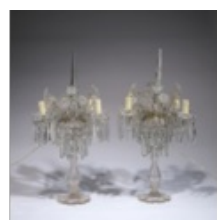

LOT N° 275

PAIRE DE CANDÉLABRES

En cristal et pendeloques, à quatre bras.
Epoque 1900.
H : 68 cm.

Estimation: 600 / 900 €