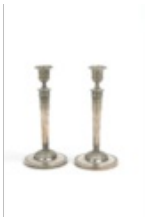

LOT N° 283

PAIRE DE FLAMBEAUX

En argent, à décor de palmettes et pampres de vigne.
Travail d'orfèvre parisien, 1818 - 1839.
Poids : 992,9 g (Agt - 925)....

Estimation: 800 / 1 200 €

ADJUGÉ(E): 1 000 €