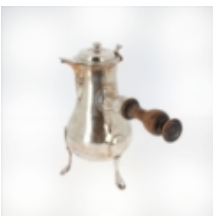

LOT N° 282.1

Estimation: 300 / 500 €

GRANDE CHOCOLATIÈRE

ADJUGÉ(E): 1 420 €

En argent, le manche en bois tourné. Sur un piètement tripode.

Milieu XVIIIème siècle....