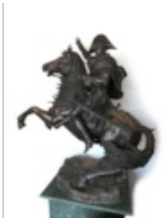

LOT N° 207

STATUE EQUESTRE

En bronze à patine brune figurant Bonaparte passant le col du Saint Bernard

Sur une borne en marbre vert...

Estimation: 5 000 / 8 000 €