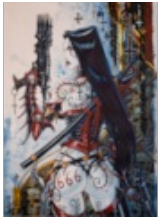

LOT N° 102

OLIVIER LEDROIT né en 1969.

Claudia, Chevalier vampire.

T4, la marque de la bête.

Couverture. ...

Estimation: 7 000 / 10 000 €

ADJUGÉ(E): 6 700 €