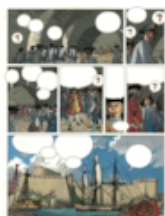

Ensemble comprenant quatre planches originales en noir
et blanc

Napoléon, Tome 3 «La conquête lombarde» - Planche...

**LOT N° 59****Estimation: 90 / 180 €**

OSI ANDRE (1958-2021)

Napoléon

Ensemble comprenant quatre mises en couleurs (bleu
avec film noir)...**LOT N° 60****Estimation: 50 / 100 €**