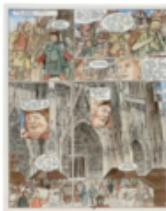

LOT N° 8

Estimation: 150 / 250 €

CHRISTOPHE CARMONA (NÉ EN 1963)

Strasbourg

Planche n°30 originale en couleurs

Aquarelle...