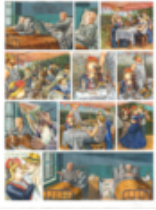

SMUDJA né en 1956.

Van Gogh.

Dessin couleur. Technique mixte. Crayon et peinture.

Dimensions : 32,5 x 24 cm. ...

Estimation: 80 / 160 €

**LOT N° 77**

SMUDJA (NÉ EN1956).

Au fil de l'Art. T1.