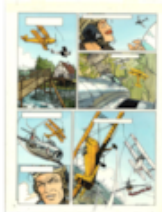

LOT N° 37

Estimation: 50 / 100 €

LOUTTE (NÉ EN 1961) et BERGESE (NÉ EN 1941).

ADJUGÉ(E): 80 €

Biggles. T11, L'épée de Wotan. Bleu et fil noir.
Dimensions : 28 x 21 cm.

...