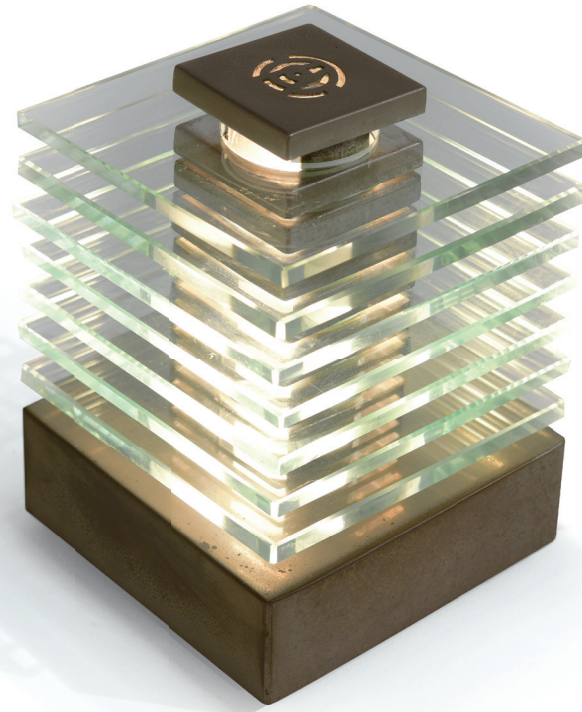

ARTISTES PRÉSENTS DANS LA VENTE

CINO AMIET - FERNANDEZ ARMAN - GAE AULENTI - BANKSY - ROBERTO BARNI - JEAN-MICHEL BASQUIAT - SOLANGE BERTRAND - JEAN-FRANÇOIS BOLLIE - MARCEL ANDRÉ BOURAINE ANDRÉ BRASILLER - YVES BRAYER - ARNO BREKER - ANDRÉ BRICKA - BERNARD BUFFET JEAN BUFFLE - CÉSAR - AUGUSTE CHABAUD - FRANÇOIS CHEVALIER - SANDRA CHEVRIER KRISHNARAJ CHONAT - ANNA CHROMY - JEAN CLEMMER - CHUCK CLOSE - JEAN COCTEAU ALBERIC COLLIN - ROBERT COMBAS - MARTINO COPPES - HENRI EDMOND CROSS - GIUSY D'ARRIGO - SALVADOR DALI - DAUM - MAISON DESNY - ANDRÉ DERAIN - LIEVE DE PELSMAEKER ANDRÉ DEVAMBEZ - RAOUL DUFY - MAURICE DE VLAMINCK - CAMILLE FAURÉ - FENX ALBERT FÉRAUD - PIERO FORNASETTI - LUCIEN GHOMRI - RENÉ GRUAU - GULLY - LUCIEN VICTOR GUIRAND DE SCEVOLA - KEITH HARING - JEAN HELJON - DAMIEN HIRST - INVADER - JONONE JOHAN-BARTHOLD JONGKIND - CHIKASHI KASAI - KAWS - LADISLAS KJUNO - JEFF KOONS YAYOI KUSAMA - ALBERT LEBOURG - PIERRE LE FAGUAYS - LI LIHONG - BEN LISA - DORA MAAR NAM-THAI - ANDRÉ MARCHAND - ALBERT MARQUET - FRANS MASEREEL - JEAN MESSAGIER EUGENE MONTEZIN - RAYMON MORETTI - MR BRAINWASH - JEAN-CLAUDE NEYTON - JEAN-CLAUDE NOVARO - EMILE OTHON FRIESZ - YVES PAGART - JULES PASCIN - PHILIPPE PASQUA BORIS PASTOUKHOFF - JEAN PESKÉ - PABLO PICASSO - GEORGES MANZANA PISSARO JACQUES PRÉVERT - FRANZ PRIKING - IMAN RAY - MARTIAL RAYSSE - GIUSEPPE RIVADOSSI JEAN-PIERRE RIVES - PIERRE AUGUSTE RENOIR - ELISABETH SABALA - PAUL-ETIENNE SAIN - SEEN RENÉ SEYSSAUD - PAOLO SOLERI - SACHA SOSNO - NICOLAS TARKHOFF - MIODRAG TASIC JOAQUIN TORRENTS LLADO - VALLAURIS - ANDRÉ VILLERS - ANDY WARHOL - AI WEIWEI - YVARAL

RETROUVEZ L'ENSEMBLE DES LOTS DE LA VENTE SUR [HVMC.COM](https://www.hvmc.com), [INVALUABLE.COM](https://www.invaluable.com), [DROUOT.COM](https://www.drouot.com) ET [INTERENCHÈRES.COM](https://www.interenchères.com)